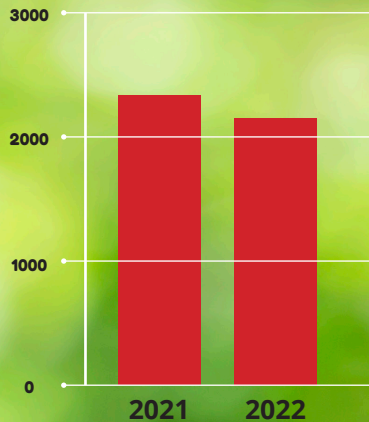

CO₂-UITSTOOT
2461 TON

2021

2022

CO₂-UITSTOOT
2294 TON

DALING
CO₂-UITSTOOT:

167 TON
=
↓ 7%

De bespaarde uitstoot
staat gelijk aan

500 VLUCHTEN
naar Pisa met
het vliegtuig

8472 BOMEN
die een jaar lang CO₂-
uitstoot opnemen